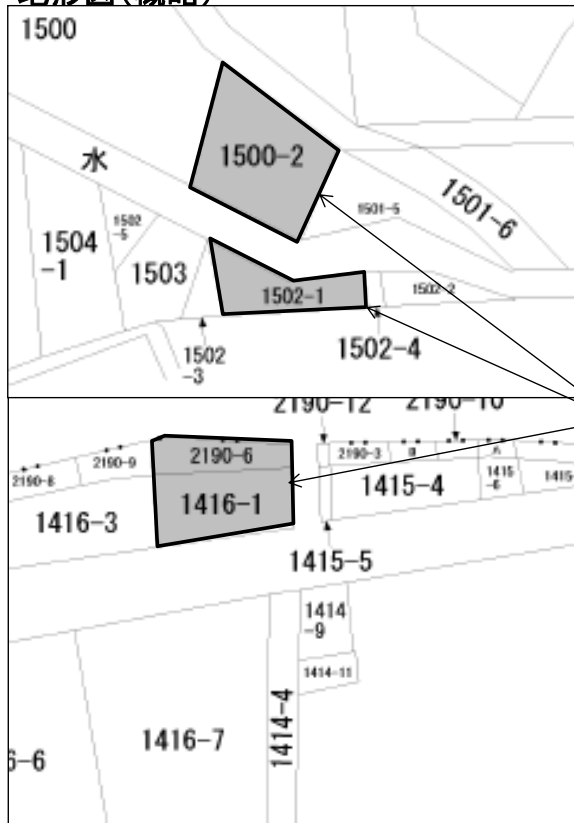

周辺地図

地形図(概略)

物件

物件種目	売地		
最寄駅	山形鉄道フラワー長井線 おりはた駅		
土地面積	241.31 m ²		
ほかに私道面積	m ²		
価格	1,700,000 円		
3.3m ² 単価	23,000 円		

所在地	南陽市池黒字石台1416番1 他		
交通	山形鉄道 フラワー長井線	おりはた	徒歩 10分 停徒歩 分
土地権利	所有権	地目	宅地
都市計画	非線引	用途地域	第一種住居地域
建ぺい率	60%	容積率	200%
他の法制上の制限	なし		
引渡条件	現況渡し		
現況	更地	引渡日	相談
接道状況	南側が幅員約5mの山形県道に約9m接する		
設備	上水道：引込あり 下水道：引込あり		
備考	漆山小学校学区	徒歩	約10分
	宮内中学校学区	徒歩	約22分